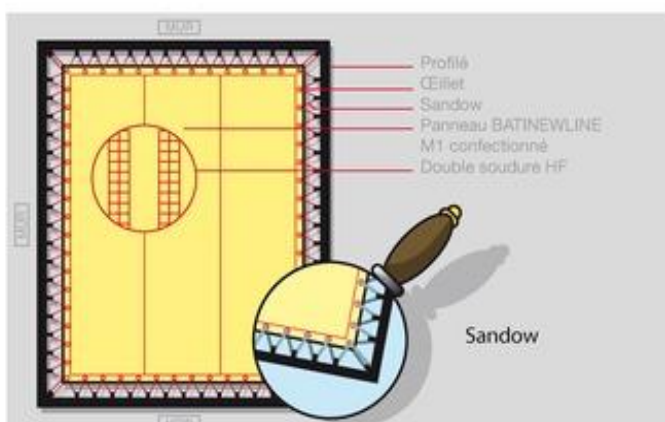

Résistant aux micro-organismes et aux variations thermiques. Grande stabilité des couleurs.

Systèmes de mise en oeuvre :

- oeillets + tresses élastiques ou joncs + ressorts + voile

Sécurité : la gamme BATINEWLINE M1 est une toile ignifugée pour établissement recevant du public.

- Mesh

BATINEWLINE, la garantie des produits de **BATYLINE®** **FERRARI**

Logiciel BATINEWLINE 101

Alux lisse aluminium(profilé)

Crolux

Lisse alux + crolux

Sandow

Ressorts inox