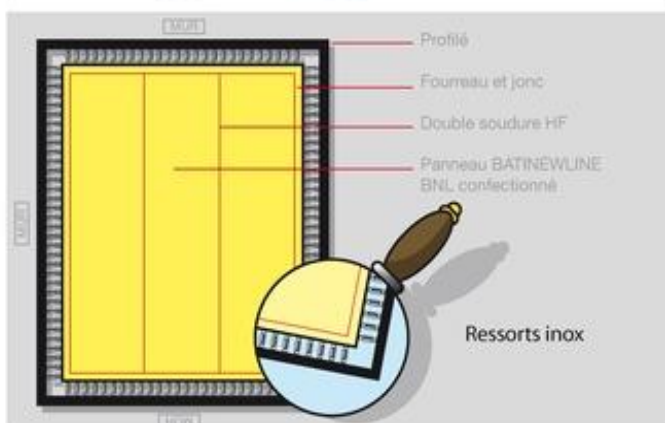

Résistant aux micro-organismes et aux variations thermiques. Grande stabilité des couleurs.

Systèmes de mise en oeuvre :

- oeillets + tresses élastiques ou joncs + ressorts + voile

Sécurité : la gamme BATINEWLINE M1 est une toile ignifugée pour établissement recevant du public.

- Mesh

BATINEWLINE, la garantie des produits de **BATYLINE®** **FERRARI**

Logiciel BATINEWLINE 101

Alux lisse aluminium(profilé)

Crolux

Lisse alux + crolux

Sandow

Ressorts inox