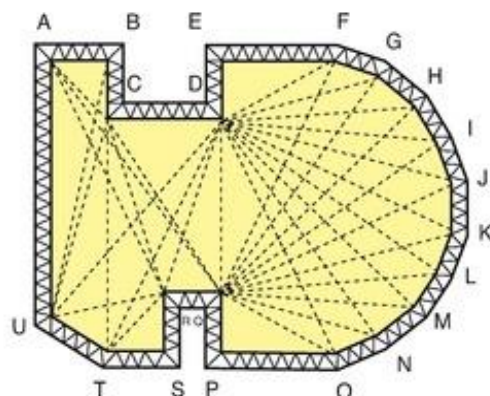

Rely on the NEWMAT guaranty...

The BATINEWLINE product line is the latest addition to the NEWMAT Stretch Ceiling Systems available worldwide. NEWMAT offers a ten-year guaranty on all of its products.

Propriétés techniques Technical data	BNL	BXO	Normes / Norms
Poids au m² / Weight per sqm	500 g/m²	460 g/m²	NF EN ISO 2286-2 / EN 22286-2
Résistance rupture (chaîne/frame) Resistance to rupture (chain/mesh)	230/200daN/5cm	45/85daN/5cm	NF EN ISO 1421 / NFG 37.103
Stabilité dimensionnelle Dimensional stability	0% de retrait 0% shrinkage	0% de retrait 0% shrinkage	30 mn à 80° C 30 mn at 80° C
Réaction au feu / Fire rating	M1 A/1	M1 A/1	NFP 92.503 ASTM E84
Porosité / Opening	20%	52%	
Laize / Width	180 cm	180 cm	
Système d'assurance qualité Quality Assurance	ISO 9002	ISO 9002	

Résistant aux micro-organismes et aux variations thermiques. Grande stabilité des couleurs.

Systèmes de mise en oeuvre :

- oeillets + tresses élastiques ou joncs + ressorts + voile

Sécurité : la gamme BATINEWLINE M1 est une toile ignifugée pour établissement recevant du public.

Les caractéristiques techniques indiquées sont des valeurs moyennes.

Resistant to micro organisms and thermal variations. High color fastness.

Installation systems :

- Grommets + elastic straps

- Retaining rods + springs

- Mesh

BATINEWLINE, la garantie des produits de **BATYLINE®** **FERRARI**

Logiciel BATINEWLINE 101