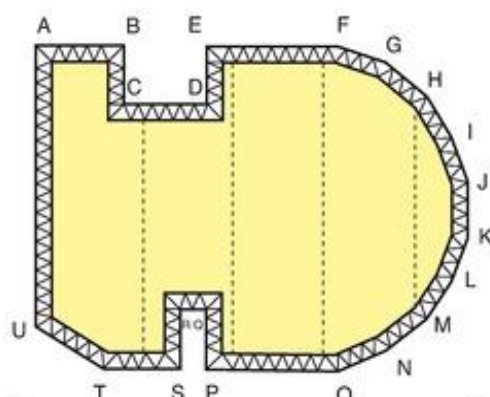

BATINEWLINE

BATINEWLINE M1, le plafond tendu architectural au service de la créativité.

Donnez du volume et couleur aux plafonds et aux cloisons.

Avec les plafonds tendus de la gamme BATINEWLINE M1, le plafond devient un élément essentiel dans l'harmonie de l'espace intérieur. La gamme dispose d'une large palette de coloris adaptés aux applications. De nombreuses combinaisons de transparence, d'opacité et d'éclairage indirect sont réalisables en plafond, comme en cloison et claustra.

Imaginez des lignes et des formes inédites.

La texture de BATINEWLINE M1 permet de réaliser de grandes surfaces tendues sans structure porteuse lourde. Les différents systèmes de mises en oeuvre et leur simplicité d'emploi autorisent la création de pentes, de courbes et de formes originales.

Conjuguez esthétique, technique et sécurité.

En plus de ses qualités esthétiques, la contexture aérée de BATINEWLINE M1 permet d'occulter efficacement les gaines et équipements techniques, tout en conservant une accessibilité de maintenance. Sa haute résistance à la déchirure est un facteur de sécurité supplémentaire.

BATINEWLINE BXO répond aux exigences liées aux équipements de sécurité incendie de type Sprinkler.

La garantie NEWMAT.

La gamme BATINEWLINE M1 fait partie de l'offre globale des plafonds tendus architecturaux NEWMAT disponible dans le monde entier. La gamme BATINEWLINE M1 est un matériau agréé par la Charte Nationale du Plafond Tendu. **Garantie 10 ans.**

Architectural Mesh Ceiling Systems

Add dimension and color to ceilings partitions...